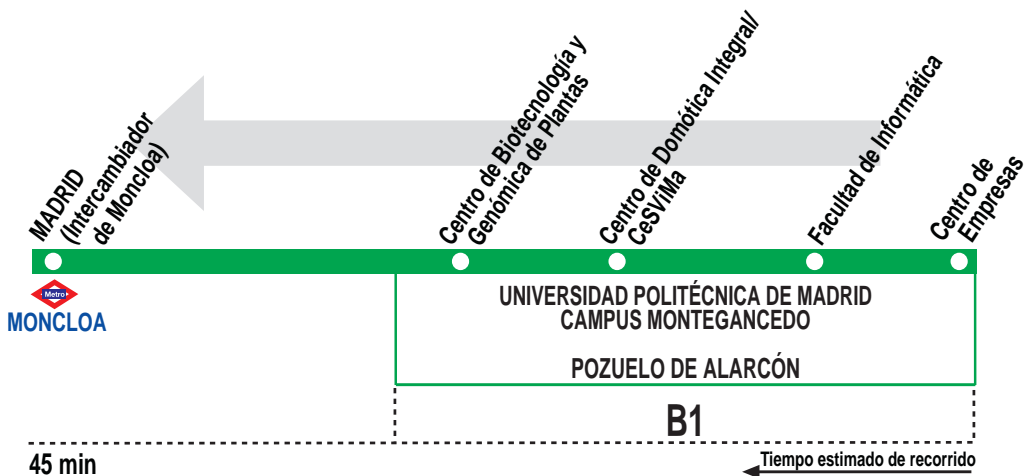

865

Campus UPM Montegancedo - Madrid (Moncloa)

HORARIOS DE SALIDA DE CAMPUS MONTEGANCEDO (Centro de Empresas)

080118

Lunes a viernes laborables

(Vigente de 1 de septiembre
a 31 de julio)

A 8:45 13:10 14:10 15:45 17:25 19:05