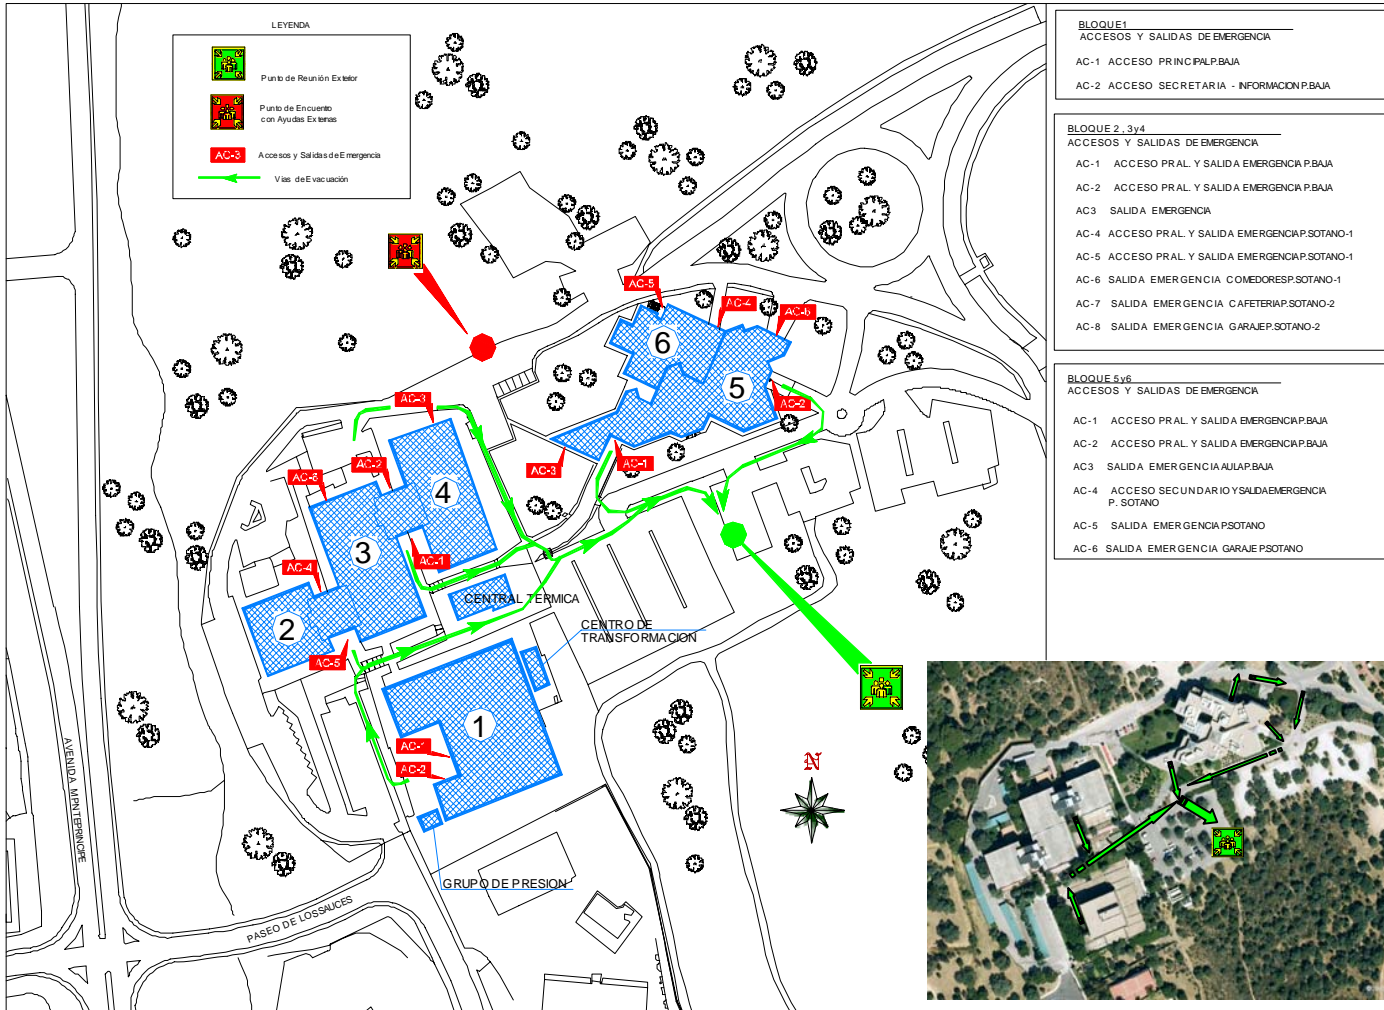

Punto de Reunión Exterior

Plan de Autoprotección

CONSEJOS BÁSICOS DE ACTUACIÓN EN CASO DE EMERGENCIA.

FACULTAD DE INFORMATICA
Universidad Politécnica de Madrid
Campus de Montegancedo